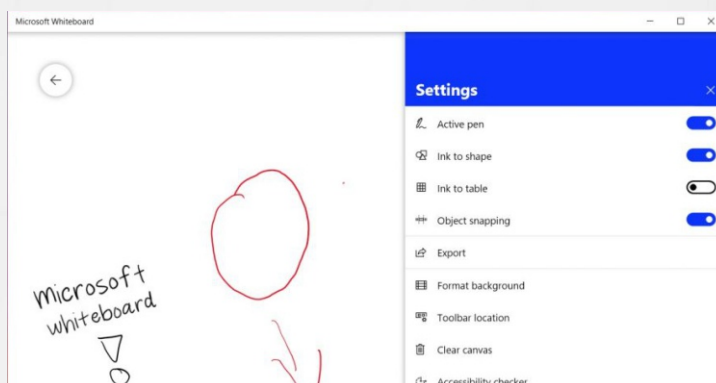

KOBIS Paweł Wojtanowski, ul. Widok 16, 33-170 Tuchów, tel. 14 6789 160 email: kobis@kobis.pl

Nowy model, więcej możliwości, najwyższa wydajność!

Windows Ink i Workspace

T50 to nowa, inteligentna technologia dotyku zastosowana w monitorach interaktywnych Novobox. Bez problemu rozpoznaje różne grubości końcówek pisaka, opartą rękę na matrycy monitora, a także jest natywnie kompatybilna z funkcją Windows Ink, przez co tworzenie notatek oraz praca z dokumentami jest jeszcze łatwiejsza i przyjemniejsza.

Tryb naturalnego pisania

Technologia dotyku T50 rozpoznaje opartą podczas pisania na monitorze dłoń. W takiej sytuacji monitor wykryje oparcie dłoni i pominię to podczas odręcznego pisania, co czyni pisanie bardziej naturalnym. Oczywiście w każdej chwili możesz tą funkcję wyłączyć, co pozwoli na bardziej zaawansowane sterowanie gestami.

Dwufunkcyjny pisak

Dzięki technologii dotyku T50, na monitorze interaktywnym Novobox z wykorzystaniem dołączonych pisaków może pracować dwóch niezależnych użytkowników, każdy innym kolorem. Ponadto, monitory interaktywne Novobox odczytują aż do 20 punktów dotyku, co pozwala na komfortową pracę użytkowników oraz obsługę gestów w systemie Android oraz Windows.